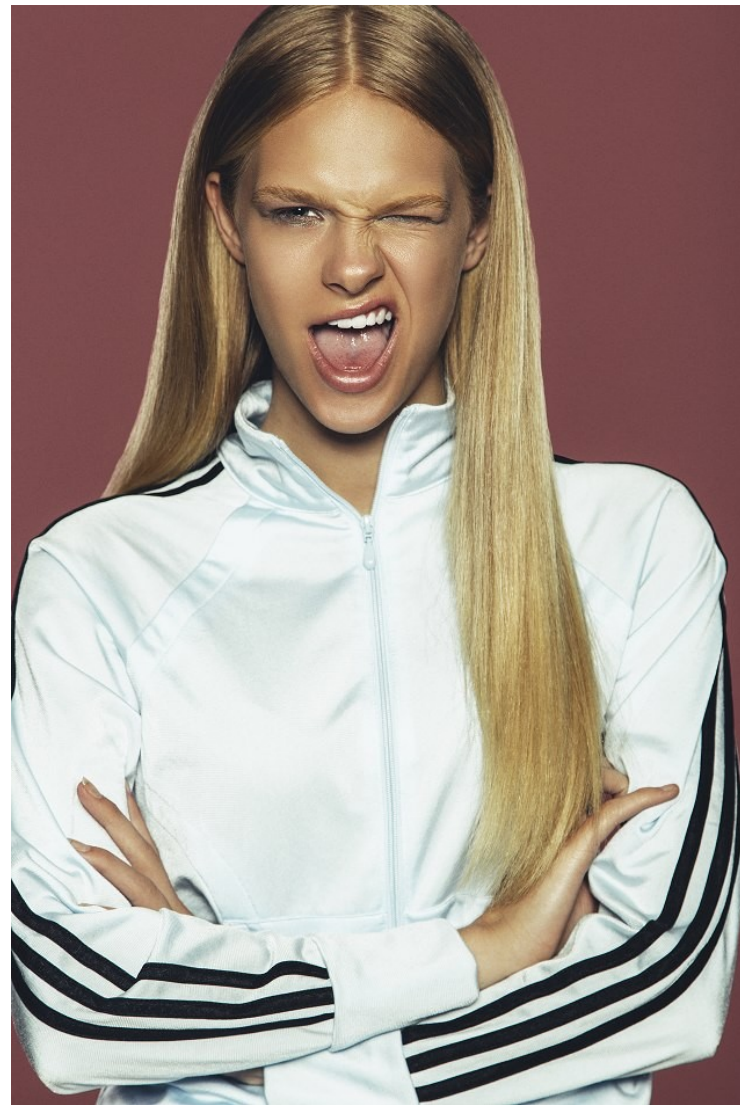

KJ SKORGE

# KJ SKORGE

HEIGHT 5'9" BUST 34" WAIST 24" HIPS 35" SHOES 8.5 EYES BLUE HAIR BLONDE

117 NORTH ROBERTSON BOULEVARD. LOS ANGELES CA 90048. PH: 310 385 6900 FX: 310 385 6910