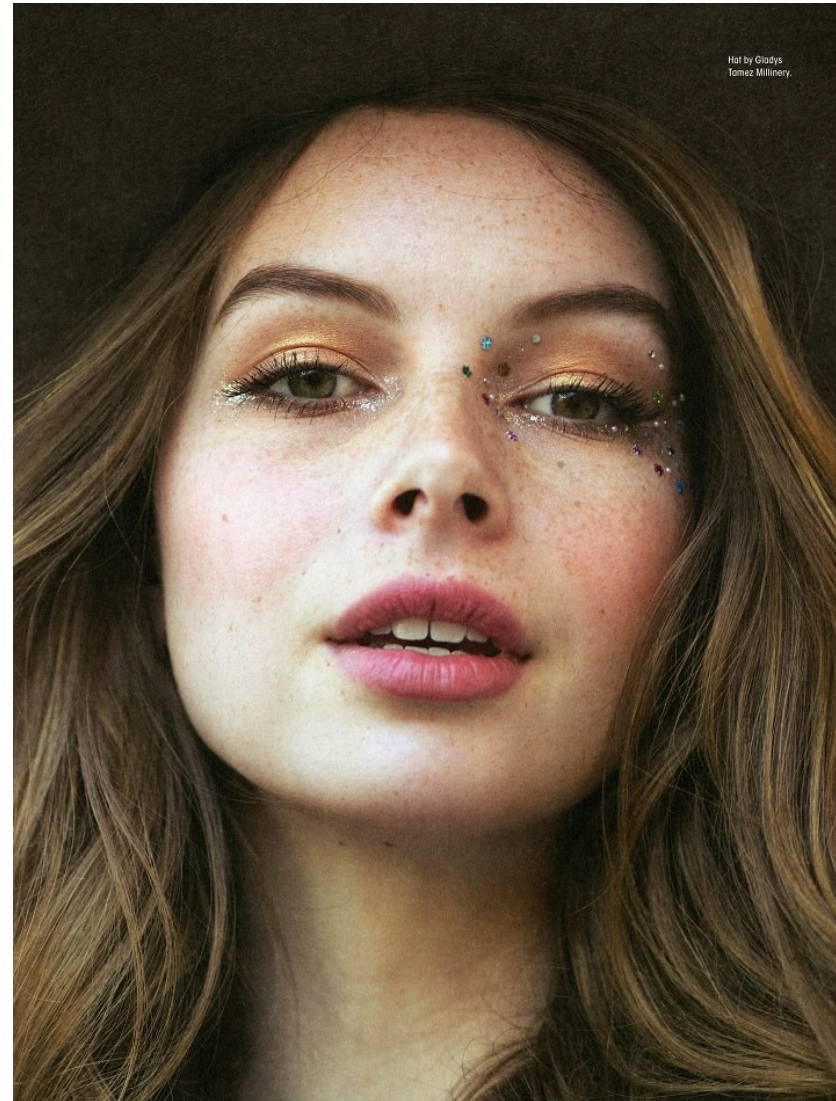

DIANE M.

DIANE M.

HEIGHT 5'9" BUST 34" WAIST 25" HIPS 34" SHOES 9 EYES GREEN HAIR LIGHT BROWN

117 NORTH ROBERTSON BOULEVARD. LOS ANGELES CA 90048. PH: 310 385 6900 FX: 310 385 6910