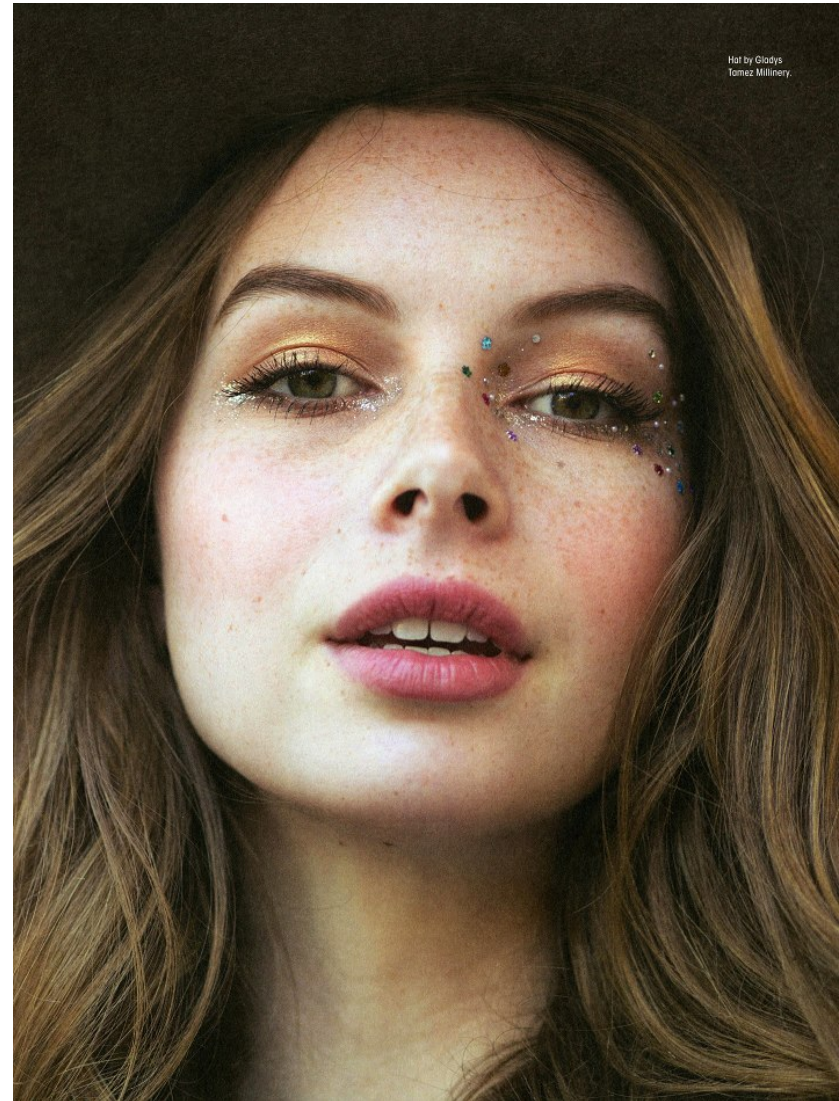

DIANE M.

DIANE M.

HEIGHT 5'9" BUST 34" WAIST 25" HIPS 34" SHOES 9 EYES GREEN HAIR LIGHT BROWN

117 NORTH ROBERTSON BOULEVARD. LOS ANGELES CA 90048. PH: 310 385 6900 FX: 310 385 6910