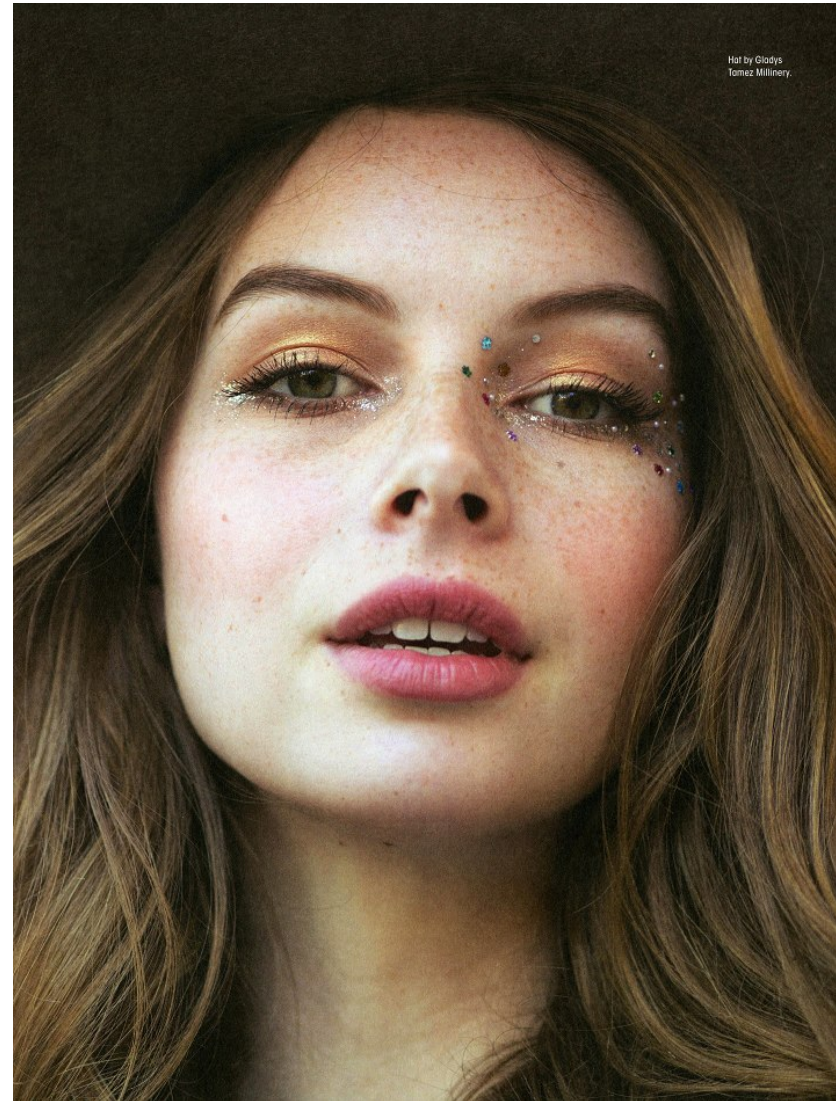

DIANE M.

DIANE M.

HEIGHT 5'9" BUST 34" WAIST 25" HIPS 34" SHOES 9 EYES GREEN HAIR LIGHT BROWN

117 NORTH ROBERTSON BOULEVARD. LOS ANGELES CA 90048. PH: 310 385 6900 FX: 310 385 6910